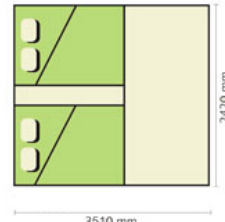

Opciones: CAMA KING SIZE
1 HAB + ROPERO
COLOR GREY