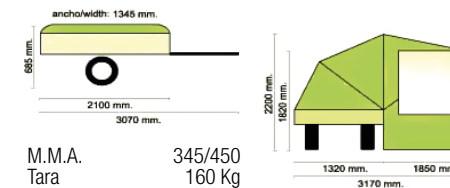

PETIT

P.V.P (€)	Nº PLAZAS	PIQUETAS
2.846,00 €	2	Incluidas

M.M.A.	345/450
Tara	160 Kg
Ruedas	4-00-8
Freno inercia	OPC.
Arcones	N.A.
Portaequipajes	N.A.
Sop. rueda rec.	INC.
Pata retráctil	INC.
Avancé	N.A.
Mesa	OPC.
Rueda jockey	INC.
Toldo playero	N.A.