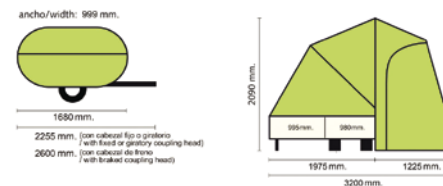

MC-CAMP

P.V.P (€)	Nº PLAZAS	PIQUETAS
4.689,00 €	2	Incluidas

M.M.A.	250/345
Tara	124 Kg
Ruedas	4-50-10" o 16,5 x 6,5-8"
Portaequipajes	OPC.
Pata retráctil	INC.
Conjunto cocina	OPC.
Rueda jockey	INC.
Avancé	OPC.
Freno inercia	OPC.