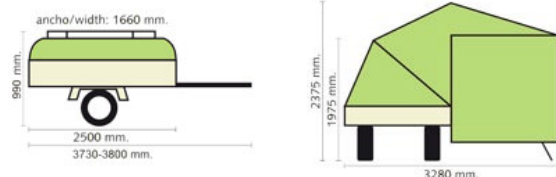

MONTANA Explorer EVO

P.V.P (€)	Nº PLAZAS	PIQUETAS
5.949,00 €	4	No precisa

M.M.A.	345/445/600
Tara	425 Kg
Ruedas	145-13"
Freno inercia	OPC.
Arcones	INC.
Portaequipajes	OPC.
Sop. rueda rec.	INC.
Pata retráctil	INC.
Avancé	OPC.
Mesa	OPC.
Rueda jockey	INC.
Toldo playero	OPC.