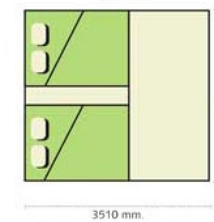

Opciones: CAMA KING SIZE
1 HAB + ROPERO
COLOR GREY