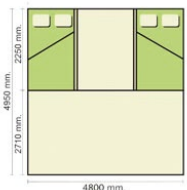

## COMPACT

P.V.P (€)	Nº PLAZAS	PIQUETAS
<b>6.490,00 €</b>	4/8	Incluidas

M.M.A.	345/495/600
Tara	375 Kg
Ruedas	5-00-10
Freno inercia	OPC.
Arcones	INC.
Portaequipajes	INC.
Sop. rueda rec.	INC.
Pata retráctil	INC.
Avancé	INC.
Mesa	INC.
Rueda jockey	INC.
Toldo playero	OPC.