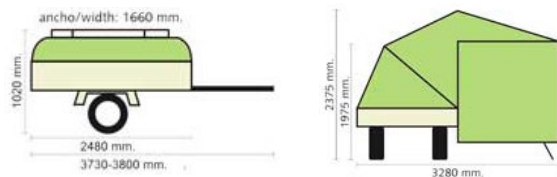

M.M.A.	345/450/600
Tara	295 Kg
Ruedas	145-13"
Freno inercia	OPC.
Arcones	INC.
Portaequipajes	INC.
Sop. rueda rec.	INC.
Pata retráctil	INC.
Avancé	OPC.
Mesa	OPC.
Rueda jockey	INC.
Toldo playero	OPC.