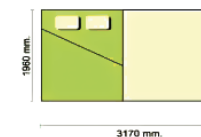

M.M.A.	345/450
Tara	160 Kg
Ruedas	4-00-8
Freno inercia	OPC.
Arcones	N.A.
Portaequipajes	N.A.
Sop. rueda rec.	INC.
Pata retráctil	INC.
Avancé	N.A.
Mesa	OPC.
Rueda jockey	INC.
Toldo playero	N.A.