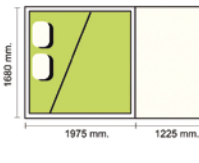

M.M.A.	250/345
Tara	124 Kg
Ruedas	4-50-10" o 16,5 x 6,5-8"
Portaequipajes	OPC.
Pata retráctil	INC.
Conjunto cocina	OPC.
Rueda jockey	INC.
Avancé	OPC.
Freno inercia	OPC.