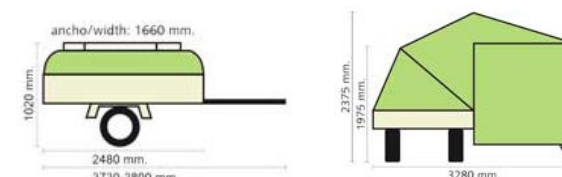

MONTANA Explorer TT

P.V.P (€)	Nº PLAZAS	PIQUETAS
7.390,00 €	4	No precisa

M.M.A.	345/450/600
Tara	450 Kg
Ruedas	145-13"
Freno inercia	OPC.
Arcones	INC.
Portaequipajes	INC.
Sop. rueda rec.	INC.
Pata retráctil	INC.
Avancé	OPC.
Mesa	OPC.
Rueda jockey	INC.
Toldo playero	OPC.