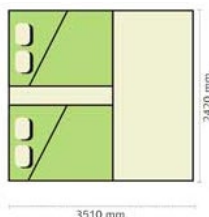

## MONTANA Explorer

P.V.P (€)	Nº PLAZAS	PIQUETAS
<b>5.695,00 €</b>	4	No precisa

Espacio para almacenaje

M.M.A.	345/450/600
Tara	295 Kg
Ruedas	145-13"
Freno inercia	OPC.
Arcones	INC.
Portaequipajes	INC.
Sop. rueda rec.	INC.
Pata retráctil	INC.
Avancé	OPC.
Mesa	OPC.
Rueda jockey	INC.
Toldo playero	OPC.