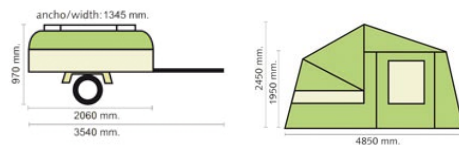

KENYA

P.V.P (€)	Nº PLAZAS	PIQUETAS
4.568,00 €	4	Incluidas