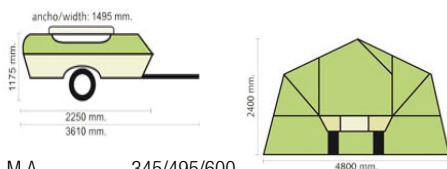

## COMPACT

P.V.P (€)	Nº PLAZAS	PIQUETAS
<b>6.490,00 €</b>	4/8	Incluidas

M.M.A.	345/495/600
Tara	375 Kg
Ruedas	5-00-10
Freno inercia	OPC.
Arcones	INC.
Portaequipajes	INC.
Sop. rueda rec.	INC.
Pata retráctil	INC.
Avancé	INC.
Mesa	INC.
Rueda jockey	INC.
Toldo playero	OPC.