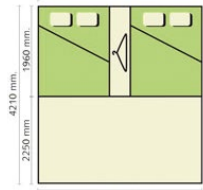

M.M.A.	345/450
Tara	180 Kg
Ruedas	16,5 x 6,5 - 8
Freno inercia	OPC.
Arcones	N.A.
Portaequipajes	INC.
Sop. rueda rec.	INC.
Pata retráctil	INC.
Avancé	OPC.
Mesa	OPC.
Rueda jockey	INC.
Toldo playero	OPC.