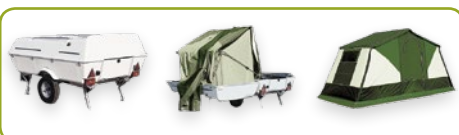

## COMPACT

P.V.P (€)	Nº PLAZAS	PIQUETAS
<b>6.490,00 €</b>	4/8	Incluidas

M.M.A.	345/495/600
Tara	375 Kg
Ruedas	5-00-10
Freno inercia	OPC.
Arcones	INC.
Portaequipajes	INC.
Sop. rueda rec.	INC.
Pata retráctil	INC.
Avancé	INC.
Mesa	INC.
Rueda jockey	INC.
Toldo playero	OPC.